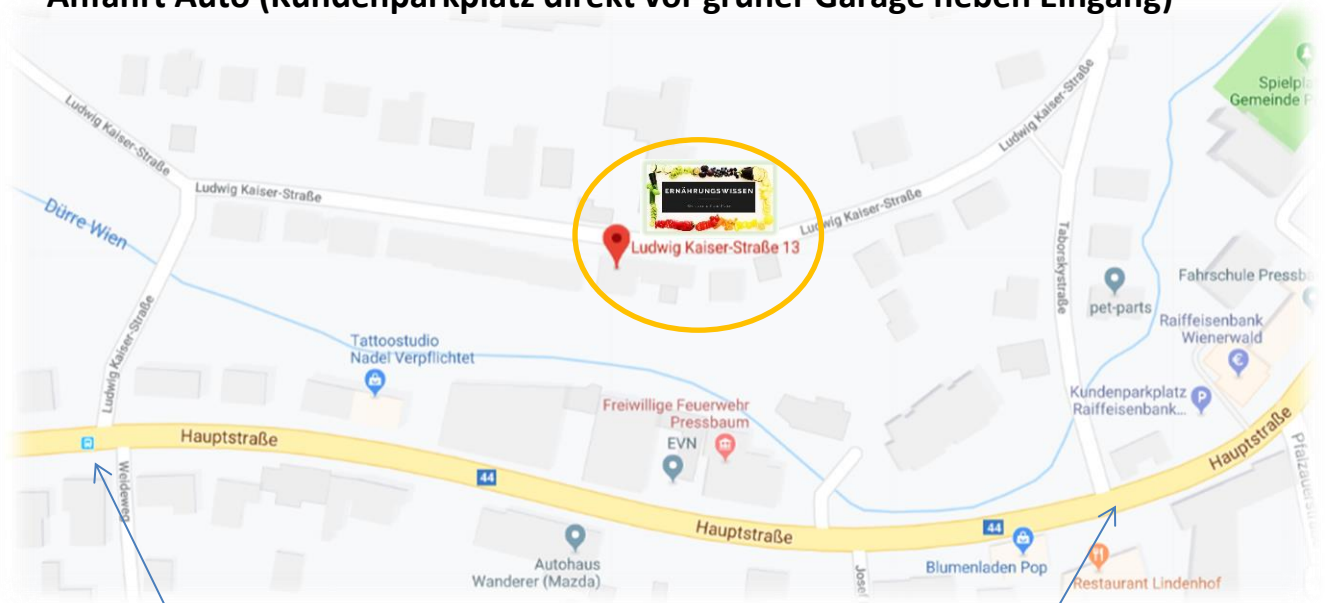

# Wegbeschreibung Ernährungspraxis „ERNÄHRUNGSWISSEN“

Sandra Spindelberger, MSc

Diaetologin und Ernährungswissenschaftlerin

Ludwig Kaiser-Straße 13

3021 Pressbaum

## Anfahrt Auto (Kundenparkplatz direkt vor grüner Garage neben Eingang)

Zufahrt von A1 kommend

(1. Straße links nach Supermarkt Lidl)

Zufahrt von Bundesstraße kommend

(1. Straße rechts nach Raiffeisenbank/RAIKA Parkplatz)

## Anfahrt Zug: Station „Pressbaum Bahnhof“